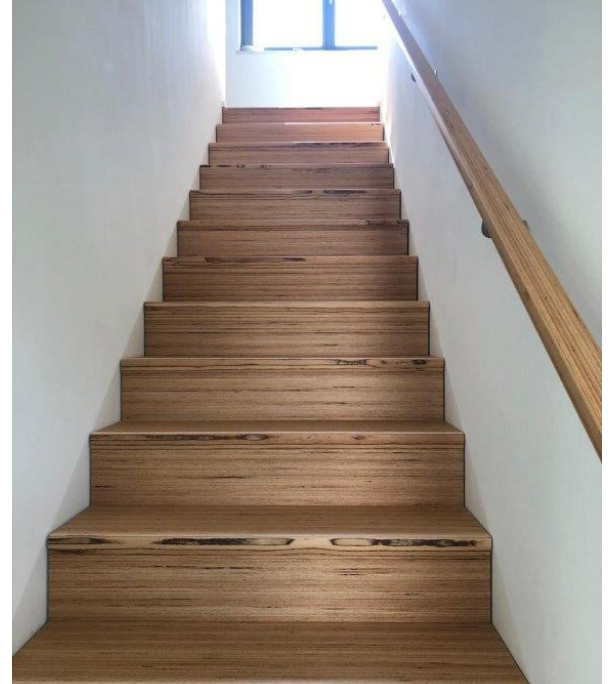

FEUERSTEIN-Treppen

Eine Treppe zum Leben

Treppe in Faltwerkoptik

Mit ihrem nahtlosen Übergang zwischen Tritt- und Setzstufen und den sichtbaren Kopfkanten aus Massivholz sieht sie aus wie eine edle Faltwerktreppe, ist aber weniger aufwendig. Das Design lässt sich besonders elegant in Konstruktion als Tragbolzentreppe oder aufgesattelte Treppe realisieren. In der aufgesattelten Variante kann sie auch frei im Raum platziert werden oder bietet eine stilvolle Möglichkeit, Stauraum unter der Treppe zu schaffen. In beiden Varianten hat das Geländer keine statische Funktion und kann frei gewählt werden. Besonders beliebt sind Glas- oder Relinggeländer.

- Klare Linienführung
- Edle Optik
- Modernes Design
- Stilistisch vielseitig einsetzbar

Vereinbaren Sie einen Beratungstermin mit einem unserer Experten oder besuchen Sie unseren SCHAURAUM- mehr unter www.feuerstein-treppen.de